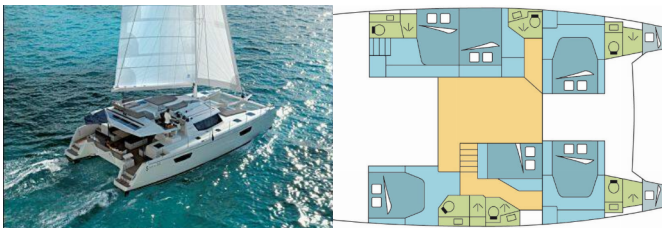

<b>Base Per Yacht</b>	Grenada, Port Louis Marina, Caraibi
<b>Yacht ID</b>	10494
<b>Brands</b>	Fountaine Pajot
<b>Nome</b>	CHRISTOPHINE 2
<b>Anno Di Costruzione</b>	2019
<b>Lunghezza</b>	49 Ft
<b>Cabine</b>	6 + 2
<b>Cuccette</b>	12 + 2 + 2
<b>Passeggeri Massimi</b>	14
<b>Bagni/Docce</b>	6