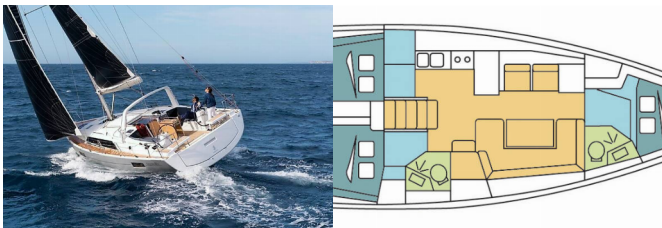

OCEANIS 41.1

RASABEN (2018)

Silver  Sail

Silver Sail Ltd • Kralja Zvonimira 14 • 21000 Spalato • Croazia

Telefono: +385 99 2608 224

E-mail: info@silversail.hr

Web: www.silversail.hr

Base Per Yacht	BVI, Hodge's Creek Marina, Isole Vergini Britanniche
Yacht ID	10456
Brands	Beneteau
Nome	RASABEN
Anno Di Costruzione	2018
Lunghezza	41 Ft
Cabine	3
Cuccette	6 + 2
Passeggeri Massimi	8
Bagni/Docce	2

ELETTRAUTO YACHT: Aria condizionata, Carica batterie, Inverter, Presa di corrente 220V, 12 V

INTERIOR: Convertible table in salon, Electric fans in cabins, Tavolo trasformabile, WC elettrici

L'INTRATTENIMENTO: Casse in pozzetto, Fusion radio

NAVIGAZIONE: Autopilota, Depthsounder, GPS chart plotter, Stazione del Vento/Anemometro, Tachimetro

SICUREZZA: Radio VHF

VELE: Lazy bag, Lazy jacks, Self tailing winch

PREZZO E DISPONIBILITÀ

Oceanis 41.1 RASABEN (2018)