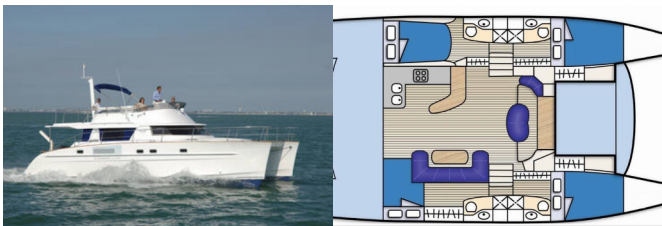

CUMBERLAND 46

DIMANCHE (2008)

Silver Sail Ltd • Kralja Zvonimira 14 • 21000 Spalato • Croazia

Telefono: +385 99 2608 224

E-mail: info@silversail.hr

Web: www.silversail.hr

Base Per Yacht	Whitsundays, Airlie Beach, Coral Sea Marina, Australia E Oceania
Yacht ID	10439
Brands	Fountaine Pajot
Nome	DIMANCHE
Anno Di Costruzione	2008
Lunghezza	46 Ft
Cabine	4
Cucette	8
Passeggeri Massimi	8
Bagni/Docce	4