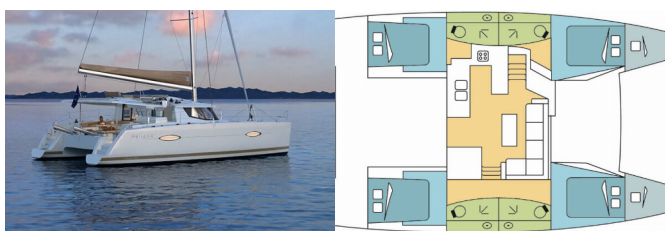

HELIA 44

GINGEMBRE (2017)

Silver Sail Ltd • Kralja Zvonimira 14 • 21000 Spalato • Croazia

Telefono: +385 99 2608 224

E-mail: info@silversail.hr

Web: www.silversail.hr

Base Per Yacht	Belize, Placencia, Roberts Grove Marina, Belize
Yacht ID	10413
Brands	Fountaine Pajot
Nome	GINGEMBRE
Anno Di Costruzione	2017
Lunghezza	44 Ft
Cabine	4 + 2
Cuccette	8 + 2 + 2
Passeggeri Massimi	12
Bagni/Docce	4

INTERIOR: Convertible table in salon, Electric fans in cabins, Tavolo trasformabile

L'INTRATTENIMENTO: Casse in pozzetto, Radio

NAVIGAZIONE: Autopilota, Depthsounder, GPS chart plotter, Stazione del Vento/Anemometro, Tachimetro

SICUREZZA: Radio VHF

VELE: Lazy bag, Lazy jacks, Self tailing winch

PREZZO E DISPONIBILITÀ

Helia 44 GINGEMBRE (2017)

12.04. - 19.04.2025 5.020 €	19.04. - 26.04.2025 4.205 €	28.04. - 05.05.2025 Prenotato	10.05. - 17.05.2025 Prenotato
17.05. - 25.05.2025 Prenotato	31.05. - 07.06.2025 2.540 € 3.175 €	07.06. - 14.06.2025 2.284 € 2.855 €	14.06. - 21.06.2025 2.048 € 2.560 €
21.06. - 28.06.2025 2.048 € 2.560 €	28.06. - 05.07.2025 2.048 € 2.560 €	05.07. - 12.07.2025 2.044 € 2.555 €	12.07. - 19.07.2025 2.048 € 2.560 €
20.07. - 03.08.2025 Prenotato	09.08. - 16.08.2025 1.592 € 1.990 €	16.08. - 23.08.2025 1.592 € 1.990 €	23.08. - 30.08.2025 1.608 € 2.010 €
30.08. - 06.09.2025 1.608 € 2.010 €	06.09. - 13.09.2025 1.608 € 2.010 €	13.09. - 20.09.2025 1.608 € 2.010 €	20.09. - 27.09.2025 1.608 € 2.010 €
27.09. - 04.10.2025 1.608 € 2.010 €	04.10. - 11.10.2025 1.608 € 2.010 €	11.10. - 18.10.2025 1.608 € 2.010 €	18.10. - 25.10.2025 1.608 € 2.010 €
25.10. - 01.11.2025 2.560 € 3.200 €	01.11. - 08.11.2025 3.508 € 4.385 €	08.11. - 15.11.2025 3.424 € 4.280 €	15.11. - 22.11.2025 3.705 € 3.900 €
22.11. - 29.11.2025 4.323 € 4.550 €	29.11. - 06.12.2025 3.696 € 3.890 €		