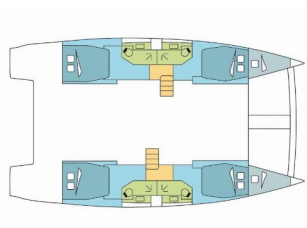

BALI 4.5

BRIGANTIN (2019)

Silver Sail Ltd • Kralja Zvonimira 14 • 21000 Spalato • Croazia

Telefono: +385 99 2608 224

E-mail: info@silversail.hr

Web: www.silversail.hr

Base Per Yacht	Seychelles, Praslin, Seychelles
Yacht ID	10385
Brands	Catana
Nome	BRIGANTIN
Anno Di Costruzione	2019
Lunghezza	45 Ft
Cabine	4 + 2
Cuccette	8 + 2 + 2
Passeggeri Massimi	10
Bagni/Docce	4