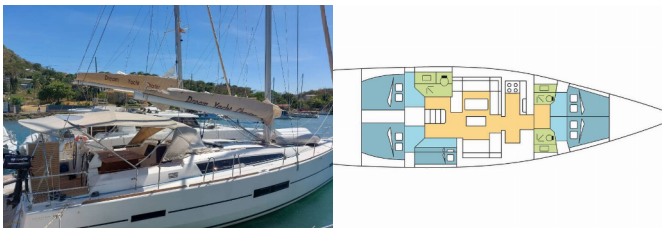

DUFOUR 520 GL

LAGAN (2018)

Silver Sail Ltd • Kralja Zvonimira 14 • 21000 Spalato • Croazia

Telefono: +385 99 2608 224

E-mail: info@silversail.hr

Web: www.silversail.hr

Base Per Yacht	Phuket, Yacht Haven Marina, Thailandia
Yacht ID	10378
Brands	Dufour
Nome	LAGAN
Anno Di Costruzione	2018
Lunghezza	50 Ft
Cabine	5
Cuccette	10
Passeggeri Massimi	10
Bagni/Docce	3

ATTREZZATURE DI COPERTA: Doccetta esterna, Motore fuoribordo , Paraspruzzi, Piattaforma da bagno, Scaletta per risalita, Tavolo pozzetto, Teak pozzetto, Tendalino, Tender, Varricello Salpancore

COMFORT: Cuscini per pozzetto