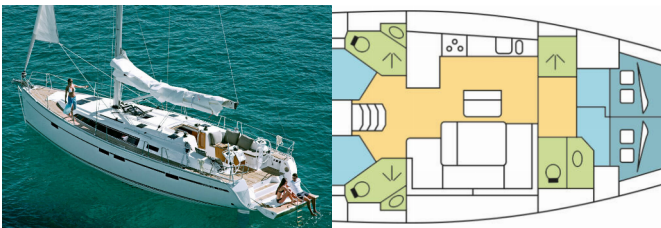

# BAVARIA CRUISER 46

LUPI (2016)

Silver Sail Ltd • Kralja Zvonimira 14 • 21000 Spalato • Croazia

Telefono: +385 99 2608 224

E-mail: [info@silversail.hr](mailto:info@silversail.hr)

Web: [www.silversail.hr](http://www.silversail.hr)

<b>Base Per Yacht</b>	Seychelles, Praslin, Seychelles
<b>Yacht ID</b>	10366
<b>Brands</b>	Bavaria
<b>Nome</b>	LUPI
<b>Anno Di Costruzione</b>	2016
<b>Lunghezza</b>	47 Ft
<b>Cabine</b>	4
<b>Cuccette</b>	8
<b>Passeggeri Massimi</b>	8
<b>Bagni/Docce</b>	3