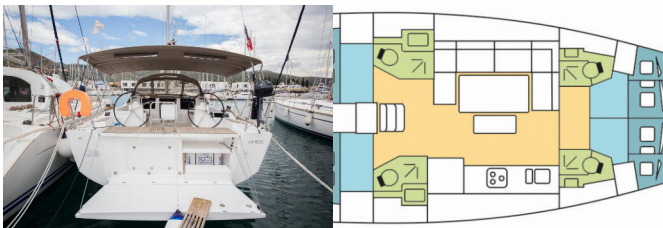

<b>Base Per Yacht</b>	Šibenik, Marina Zaton, Croazia
<b>Yacht ID</b>	10311
<b>Brands</b>	Dufour
<b>Nome</b>	LUCRECE
<b>Anno Di Costruzione</b>	2017
<b>Lunghezza</b>	46 Ft
<b>Cabine</b>	4
<b>Cuccette</b>	8 + 2
<b>Passeggeri Massimi</b>	10
<b>Bagni/Docce</b>	4

**ELETTRAUTO YACHT:** Inverter

**INTERIOR:** Convertible table in salon, Electric fans in cabins, Tavolo trasformabile

**L'INTRATTENIMENTO:** Casse in pozzetto, Radio CD mp3 player

**NAVIGAZIONE:** Autopilota, Depthsounder, GPS plotter cartografico - Pozzetto, Stazione del Vento/Anemometro, Tachimetro