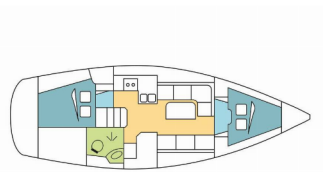

Silver Sail Ltd • Kralja Zvonimira 14 • 21000 Spalato • Croazia

Telefono: +385 99 2608 224

E-mail: info@silversail.hr

Web: www.silversail.hr