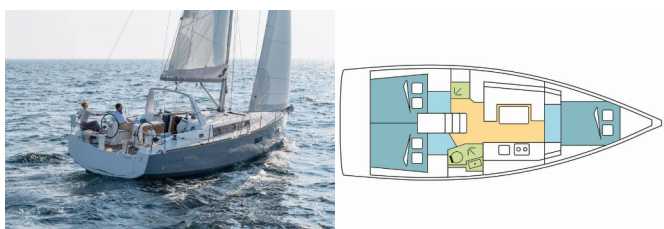

OCEANIS 38

KIRIAKI (2016)

Silver Sail Ltd • Kralja Zvonimira 14 • 21000 Spalato • Croazia

Telefono: +385 99 2608 224

E-mail: info@silversail.hr

Web: www.silversail.hr

Base Per Yacht	Šibenik, Marina Zaton, Croazia
Yacht ID	1028
Brands	Beneteau
Nome	KIRIAKI
Anno Di Costruzione	2016
Lunghezza	38 Ft
Cabine	3
Cuccette	6 + 2
Passeggeri Massimi	8
Bagni/Docce	1

ELETTRAUTO YACHT: Inverter

INTERIOR: Convertible table in salon, Tavolo trasformabile

L'INTRATTENIMENTO: Casse in pozzetto, Radio CD mp3 player

NAVIGAZIONE: Autopilota, Depthsounder, GPS plotter cartografico - Pozzetto, Stazione del Vento/Anemometro, Tachimetro