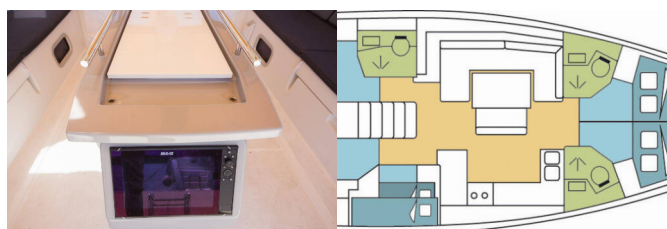

OCEANIS 48

COETIVY (2018)

Silver Sail Ltd • Kralja Zvonimira 14 • 21000 Spalato • Croazia

Telefono: +385 99 2608 224

E-mail: info@silversail.hr

Web: www.silversail.hr

Base Per Yacht	Dubrovnik, Komolac, ACI Marina Dubrovnik, Croazia
Yacht ID	10273
Brands	Beneteau
Nome	COETIVY
Anno Di Costruzione	2018
Lunghezza	48 Ft
Cabine	5
Cuccette	10 + 2
Passeggeri Massimi	12
Bagni/Docce	3

ELETTRAUTO YACHT: Aria condizionata, Generatore, Inverter

INTERIOR: Convertible table in salon, Electric fans in cabins, Tavolo trasformabile, WC elettrici

L'INTRATTENIMENTO: Casse in pozzetto

NAVIGAZIONE: Autopilota, Depthsounder, GPS chart plotter, Stazione del Vento/Anemometro, Tachimetro