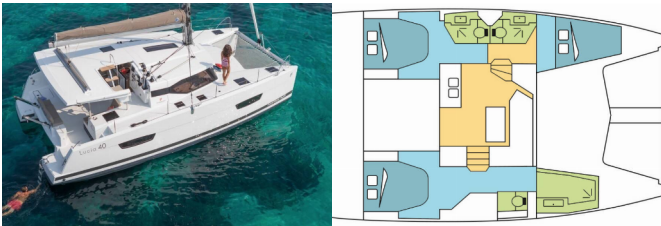

FONTAINE PAJOT LUCIA 40

PROMUS (2019)

Silver Sail Ltd • Kralja Zvonimira 14 • 21000 Spalato • Croazia

Telefono: +385 99 2608 224

E-mail: info@silversail.hr

Web: www.silversail.hr

Base Per Yacht	Palma De Mallorca, Marina Naviera Balear, Spagna
Yacht ID	10247
Brands	Fountaine Pajot
Nome	PROMUS
Anno Di Costruzione	2019
Lunghezza	38 Ft
Cabine	3
Cuccette	6 + 2
Passeggeri Massimi	8
Bagni/Docce	3

ELETTRAUTO YACHT: Converter 220V/12V, Inverter, Pannelli solari

INTERIOR: Convertible table in salon, Electric fans in cabins, Tavolo trasformabile, WC elettrici

L'INTRATTENIMENTO: Radio

NAVIGAZIONE: Autopilota, Depthsounder, GPS chart plotter, Stazione del Vento/Anemometro, Tachimetro