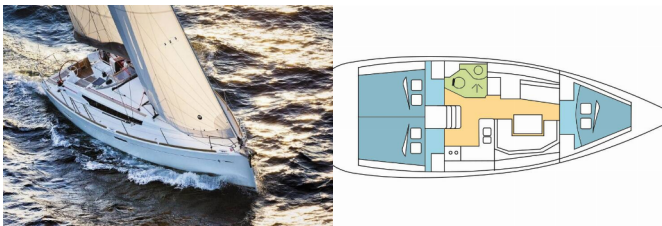

SUN ODYSSEY 389

PEWEE (2019)

Silver Sail Ltd • Kralja Zvonimira 14 • 21000 Spalato • Croazia

Telefono: +385 99 2608 224

E-mail: info@silversail.hr

Web: www.silversail.hr

| | |
|----------------------------|--|
| Base Per Yacht | Cote D'Azur, Port Pin Rolland, Francia |
| Yacht ID | 10217 |
| Brands | Jeanneau |
| Nome | PEWEE |
| Anno Di Costruzione | 2019 |
| Lunghezza | 39 Ft |
| Cabine | 3 |
| Cuccette | 6 + 2 |
| Passeggeri Massimi | 8 |
| Bagni/Docce | 1 |

ELETTRAUTO YACHT: 220V spina, Inverter

INTERIOR: Convertible table in salon, Tavolo trasformabile, WC elettrici

L'INTRATTENIMENTO: Casse in pozzetto, Radio

NAVIGAZIONE: Autopilota, Depthsounder, GPS chart plotter, Stazione del Vento/Anemometro

SICUREZZA: Radio VHF , Serbatoio nero

VELE: Lazy bag, Lazy jacks

PREZZO E DISPONIBILITÀ

Sun Odyssey 389 PEWEE (2019)

| | | | |
|---|---|---|---|
| 05.11. - 13.11.2024 Prenotato | 16.11. - 23.11.2024 815 € 1.165 € | 23.11. - 30.11.2024 815 € 1.165 € | 02.12. - 27.02.2025 Prenotato |
| 01.03. - 08.03.2025 896 € 995 € | 08.03. - 15.03.2025 896 € 995 € | 15.03. - 22.03.2025 896 € 995 € | 22.03. - 29.03.2025 Prenotato |
| 29.03. - 05.04.2025 896 € 995 € | 05.04. - 12.04.2025 1.058 € 1.175 € | 12.04. - 19.04.2025 1.242 € 1.380 € | 19.04. - 26.04.2025 1.274 € 1.415 € |
| 26.04. - 03.05.2025 1.593 € 1.770 € | 03.05. - 10.05.2025 1.665 € 1.850 € | 10.05. - 17.05.2025 1.809 € 2.010 € | 17.05. - 24.05.2025 1.976 € 2.195 € |
| 24.05. - 14.06.2025 Prenotato | 14.06. - 21.06.2025 2.196 € 2.440 € | 21.06. - 28.06.2025 2.340 € 2.600 € | 28.06. - 05.07.2025 2.651 € 2.945 € |