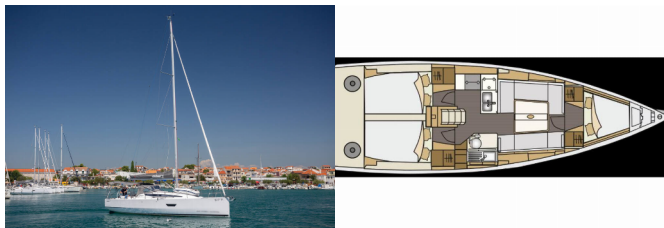

ELAN E4

Paris (2019)

Silver Sail Ltd • Kralja Zvonimira 14 • 21000 Spalato • Croazia

Telefono: +385 99 2608 224

E-mail: info@silversail.hr

Web: www.silversail.hr

Base Per Yacht	Marina Pirovac, Croazia
Yacht ID	10108
Brands	Elan Marine
Nome	Paris
Anno Di Costruzione	2019
Lunghezza	35 Ft
Cabine	3
Cuccette	6 + 2
Bagni/Docce	1