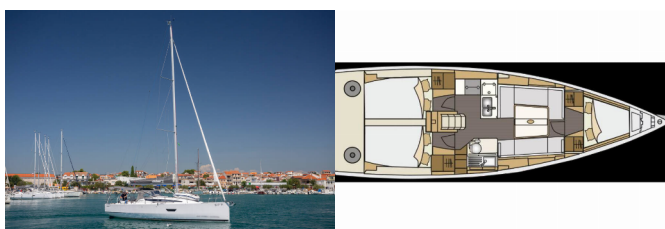

ELAN E4

Rim (2019)

Silver Sail Ltd • Kralja Zvonimira 14 • 21000 Spalato • Croazia

Telefono: +385 99 2608 224

E-mail: info@silversail.hr

Web: www.silversail.hr

Base Per Yacht	Marina Pirovac, Croazia
Yacht ID	10104
Brands	Elan Marine
Nome	Rim
Anno Di Costruzione	2019
Lunghezza	35 Ft
Cabine	3
Cuccette	6 + 2
Bagni/Docce	1