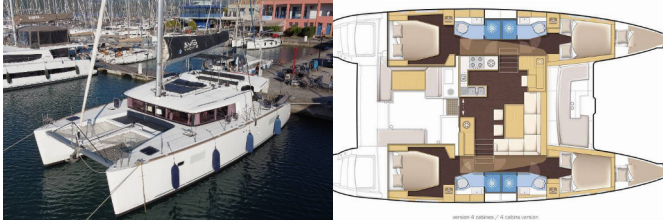

LAGOON 450 F

Mary One (2019)

Silver Sail Ltd • Kralja Zvonimira 14 • 21000 Spalato • Croazia

Telefono: +385 99 2608 224

E-mail: info@silversail.hr

Web: www.silversail.hr

Base Per Yacht	Palairos, Grecia
Yacht ID	10088
Brands	Lagoon
Nome	Mary One
Anno Di Costruzione	2019
Lunghezza	46 Ft
Cabine	4 + 2
Cuccette	8 + 2 + 2
Passeggeri Massimi	12
Bagni/Docce	4 + 1

ATTREZZATURE DI COPERTA: Ancora con catena, Ausiliari di ancoraggio (Riserva di ancoraggio, ancora di rispetto), Barca gancio (mezzomarinaio), Black ball, Camera, Cime di ormeggio, Dinghy pompa (pompa aria), Imbuto per carburante, Manovelle per winch, Motore fuoribordo, Parabordi, Paraspruzzi, Passerella idraulica, Pompa di sentina - Manuale, Repair box for dinghy, Scaletta per risalita, Secchio di plastica, Tanica per gasolio, Tanica per l'acqua, Tavolo pozzetto, Tendalino, Tender, Varricello Salpancore

ELETTRAUTO YACHT: 220V spina, Aria condizionata, Batteria, Carica batterie, Dissalatori, Generatore, Inverter, Pannelli solari

INTERIOR: Documenti della imbarcazione, Maniglia per pompa di sentina, Tavolo trasformabile