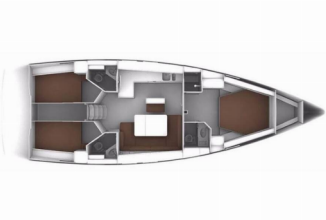

BAVARIA CRUISER 46

Challi (2014)

Silver Sail Ltd • Kralja Zvonimira 14 • 21000 Spalato • Croazia

Telefono: +385 99 2608 224

E-mail: info@silversail.hr

Web: www.silversail.hr

Base Per Yacht	Marina Tehnomont Veruda, Pula, Croazia
Yacht ID	10038
Brands	Bavaria
Nome	Challi
Anno Di Costruzione	2014
Lunghezza	47 Ft
Cabine	3
Cuccette	6 + 1
Passeggeri Massimi	7
Bagni/Docce	3