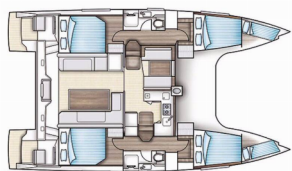

NAUTITECH 40 OPEN

Rosa (2015)

Silver Sail Ltd • Kralja Zvonimira 14 • 21000 Spalato • Croazia

Telefono: +385 99 2608 224

E-mail: info@silversail.hr

Web: www.silversail.hr

Base Per Yacht	Trogir, Marina Trogir (ex.SCT), Croazia
Yacht ID	10032
Brands	Nautitech
Nome	Rosa
Anno Di Costruzione	2015
Lunghezza	39 Ft
Cabine	4 + 2
Cuccette	8 + 2
Passeggeri Massimi	10
Bagni/Docce	2

INTERIOR: Barometro, Doccia interno, Electric fans in cabins, Orologio

L'INTRATTENIMENTO: Casse in pozzetto, Radio

NAVIGAZIONE: 3 pale pieghevoli, AIS, Attrezzatura di navigazione, Autopilota, Binocolo, Bretonplotter, Bussola da rilevamento, Carte nautiche e nautica guida, GPS plotter cartografico - Pozzetto, Harbour guides, Logge/Lot/Speed/Wind, Parallel ruler, Radar, Riflettore radar, Spyglass, spyglass with bearing compass, Tridata, Volanti composito