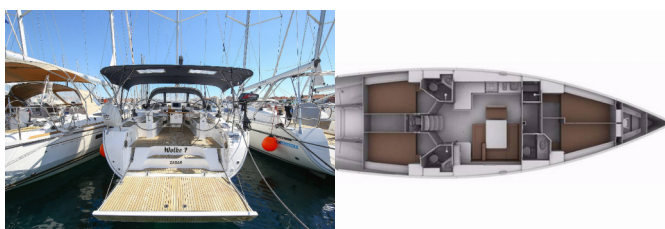

# BAVARIA CRUISER 45

Wolke 7 (2013)

Silver Sail Ltd • Kralja Zvonimira 14 • 21000 Spalato • Croazia

Telefono: +385 99 2608 224

E-mail: info@silversail.hr

Web: www.silversail.hr

<b>Base Per Yacht</b>	Marina Kornati, Biograd, Croazia
<b>Yacht ID</b>	10012
<b>Brands</b>	Bavaria
<b>Nome</b>	Wolke 7
<b>Anno Di Costruzione</b>	2013
<b>Lunghezza</b>	47 Ft
<b>Cabine</b>	4
<b>Cuccette</b>	8 + 1
<b>Passeggeri Massimi</b>	9
<b>Bagni/Docce</b>	3