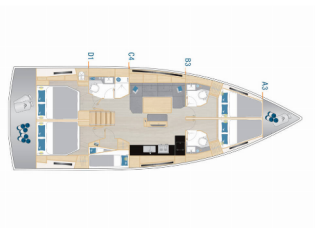

Silver Sail Ltd • Kralja Zvonimira 14 • 21000 Split • Croacia

Teléfono: +385 99 2608 224

Correo electrónico: info@silversail.hr

Web: www.silversail.hr