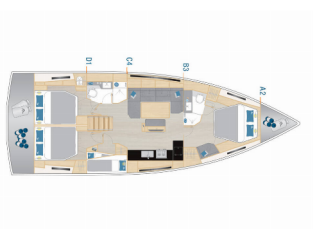

HANSE 460

Lucija - OW (2024)

Silver Sail Ltd • Kralja Zvonimira 14 • 21000 Split • Croacia

Teléfono: +385 99 2608 224

Correo electrónico: info@silversail.hr

Web: www.silversail.hr

Base De Yates	Marina Kornati, Biograd, Croacia
Yate ID	8468
Marcas De Yates	Hanse Yachts
Nombre Del Yate	Lucija - OW
Año De Producción	2024
Eslora	48 Ft
Cabinas	4
Camarotes	8 + 2
Personas	10
WC/Ducha	2

ELECTRICIDAD DEL YATE: Calefacción, Cargador de batería, Inversor

ENTRETENIMIENTO: Altavoces externos, Reproductor de CD y radio, Wet bar

NAVEGACIÓN: Cartas náuticas, GPS plotter plotter - cabina, Hélice de proa, Libro piloto, Piloto automático, Tridata