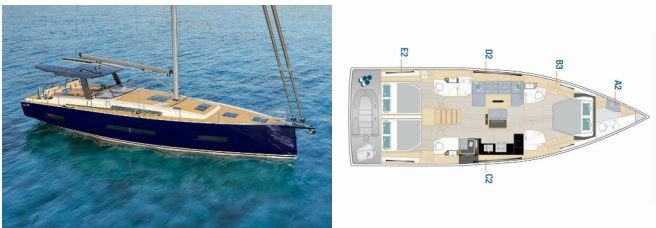

HANSE 510

Ocean Phoenix - OW (2024)

Silver Sail Ltd • Kralja Zvonimira 14 • 21000 Split • Croacia

Teléfono: +385 99 2608 224

Correo electrónico: info@silversail.hr

Web: www.silversail.hr

Base De Yates Marina Mandalina, Sibenik, Croacia

Yate ID 8467

Marcas De Yates Hanse Yachts

Nombre Del Yate Ocean Phoenix - OW

Año De Producción 2024

Eslora 52 Ft

Cabinas 3 + 1

Camarotes 6 + 2 + 1

Personas 9

WC/Ducha 3 + 1

COCINA: Agua caliente, Congelador, Estufa, Horno, Refrigerador, Utensilios de cocina (equipo de galera, cubiertos)

COMODIDAD: Cojines de bañera, Cojines de solárium, Ropa de cama

CUBIERTA: Bañera / popa, ducha exterior, Bote, Cabina de teca, Cubierta de teca, Hard Top Bimini, Mesa de la bañera, Nevera de carlinga, Parrilla (barbacoa), Plataforma de baño, Smart tender system, Sprayhood

ELECTRICIDAD DEL YATE: Aire acondicionado, Calefacción, Cargador de batería, Generador, Inversor

ENTRETENIMIENTO: Altavoces externos, Reproductor de CD y radio, TV, Wet bar

INTERIOR: WC electrico

NAVEGACIÓN: Cartas náuticas, GPS plotter plotter - cabina, Hélice de popa, Hélice de proa, Libro piloto, Piloto automático, Plotter GPS, Tridata

SEGURIDAD: Radio VHF

VELAS: Electric primary winch