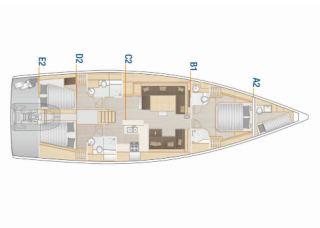

Silver Sail Ltd • Kralja Zvonimira 14 • 21000 Split • Croacia

Teléfono: +385 99 2608 224

Correo electrónico: info@silversail.hr

Web: www.silversail.hr