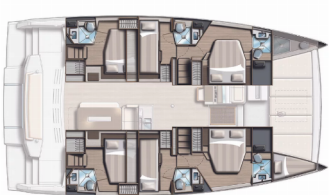

Silver Sail Ltd • Kralja Zvonimira 14 • 21000 Split • Croacia

Teléfono: +385 99 2608 224

Correo electrónico: info@silversail.hr

Web: www.silversail.hr