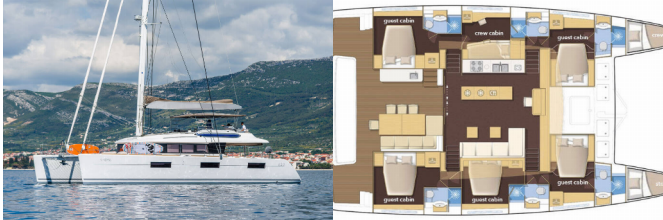

LAGOON 620

Opal (2017)

Silver Sail Ltd • Kralja Zvonimira 14 • 21000 Split • Croacia

Teléfono: +385 99 2608 224

Correo electrónico: info@silversail.hr

Web: www.silversail.hr

Base De Yates	Marina Kastela, Croacia
Yate ID	746
Marcas De Yates	Lagoon
Nombre Del Yate	Opal
Año De Producción	2017
Eslora	62 Ft
Cabinas	5
Camarotes	10
Personas	10
WC/Ducha	5