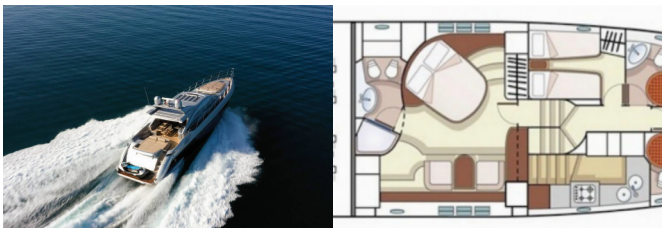

# AZIMUT 68

Falch (2009)

Silver Sail Ltd • Kralja Zvonimira 14 • 21000 Split • Croacia

Teléfono: +385 99 2608 224

Correo electrónico: info@silversail.hr

Web: www.silversail.hr

<b>Base De Yates</b>	Marina Split, Croacia
<b>Yate ID</b>	7276
<b>Marcas De Yates</b>	Azimut / Benetti Yachts
<b>Nombre Del Yate</b>	Falch
<b>Año De Producción</b>	2009
<b>Eslora</b>	69 Ft
<b>Cabinas</b>	3 + 1
<b>Camarotes</b>	6 + 2
<b>WC/Ducha</b>	3 + 1

**ELECTRICIDAD DEL YATE:** Aire acondicionado

**ENTRETENIMIENTO:** Altavoces externos, Anillo de tubo, Equipo de pesca, Equipo de sonido, Esquí acuáticos, Estación de atraque radio / iPod / iPhone + USB, Internet wifi, Minibar, Moto acuática, Piscina, Seabob, SUP, TV