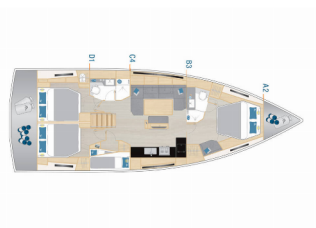

# HANSE 460

Salacia - OW (2023)

Silver Sail Ltd • Kralja Zvonimira 14 • 21000 Split • Croacia

Teléfono: +385 99 2608 224

Correo electrónico: info@silversail.hr

Web: www.silversail.hr

<b>Base De Yates</b>	Marina Mandalina, Sibenik, Croacia
<b>Yate ID</b>	6777
<b>Marcas De Yates</b>	Hanse Yachts
<b>Nombre Del Yate</b>	Salacia - OW
<b>Año De Producción</b>	2023
<b>Eslora</b>	48 Ft
<b>Cabinas</b>	4
<b>Camarotes</b>	8 + 1
<b>Personas</b>	9
<b>WC/Ducha</b>	2