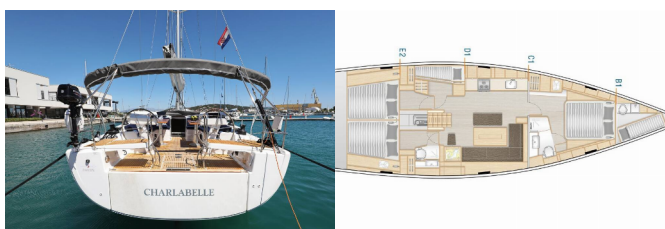

HANSE 508

Charlabelle - OW (2023)

Silver Sail Ltd • Kralja Zvonimira 14 • 21000 Split • Croacia

Teléfono: +385 99 2608 224

Correo electrónico: info@silversail.hr

Web: www.silversail.hr

Base De Yates	Club Náutico Seget (Marina Baotić), Seget Donji, Croacia
Yate ID	6776
Marcas De Yates	Hanse Yachts
Nombre Del Yate	Charlabelle - OW
Año De Producción	2023
Eslora	51 Ft
Cabinas	4 + 1
Camarote	8 + 2 + 1
Personas	12
WC/Ducha	2 + 1

ELECTRICIDAD DEL YATE: Aire acondicionado, Calefacción, Cargador de batería, Inversor

ENTRETENIMIENTO: Altavoces externos, Reproductor de CD y radio, TV

NAVEGACIÓN: GPS plotter plotter - cabina, Hélice de proa, Piloto automático, Tridata