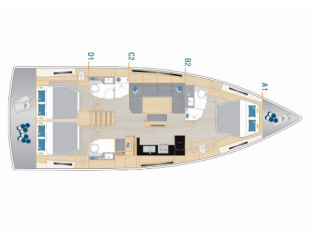

Silver Sail Ltd • Kralja Zvonimira 14 • 21000 Split • Croacia

Teléfono: +385 99 2608 224

Correo electrónico: info@silversail.hr

Web: www.silversail.hr