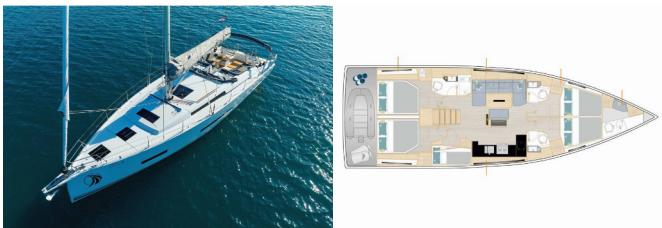

# HANSE 510

Hype (2023)

Silver Sail Ltd • Kralja Zvonimira 14 • 21000 Split • Croacia

Teléfono: +385 99 2608 224

Correo electrónico: info@silversail.hr

Web: www.silversail.hr

<b>Base De Yates</b>	Marina Kornati, Biograd, Croacia
<b>Yate ID</b>	6694
<b>Marcas De Yates</b>	Hanse Yachts
<b>Nombre Del Yate</b>	Hype
<b>Año De Producción</b>	2023
<b>Eslora</b>	52 Ft
<b>Cabinas</b>	5 + 1
<b>Camarotes</b>	10 + 2 + 1
<b>Personas</b>	12
<b>WC/Ducha</b>	3 + 1