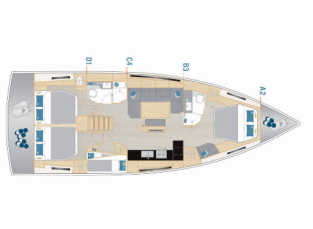

# HANSE 460

Infinity - OW (2023)

Silver Sail Ltd • Kralja Zvonimira 14 • 21000 Split • Croacia

Teléfono: +385 99 2608 224

Correo electrónico: info@silversail.hr

Web: www.silversail.hr

<b>Base De Yates</b>	Sukosan, D-Marin Dalmacija Marina, Croacia
<b>Yate ID</b>	6685
<b>Marcas De Yates</b>	Hanse Yachts
<b>Nombre Del Yate</b>	Infinity - OW
<b>Año De Producción</b>	2023
<b>Eslora</b>	48 Ft
<b>Cabinas</b>	4
<b>Camarotes</b>	8 + 2
<b>Personas</b>	10
<b>WC/Ducha</b>	2