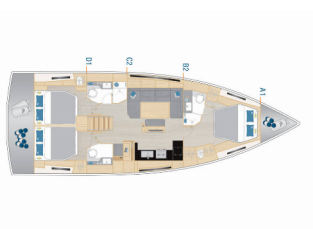

HANSE 460

Pisch (2024)

Silver Sail Ltd • Kralja Zvonimira 14 • 21000 Split • Croacia

Teléfono: +385 99 2608 224

Correo electrónico: info@silversail.hr

Web: www.silversail.hr

Base De Yates	Marina Kastela, Croacia
Yate ID	6684
Marcas De Yates	Hanse Yachts
Nombre Del Yate	Pisch
Año De Producción	2024
Eslora	48 Ft
Cabinas	3
Camarotes	6 + 2
Personas	8
WC/Ducha	3

ELECTRICIDAD DEL YATE: Calefacción, Cargador de batería, Inversor, Las pilas

ENTRETENIMIENTO: Altavoces externos, Reproductor de CD y radio, Reproductor de DVD, TV

INTERIOR: WC electrico

NAVEGACIÓN: Cartas náuticas, GPS plotter plotter - cabina, Hélice de proa, Libro piloto, Piloto automático, Tridata