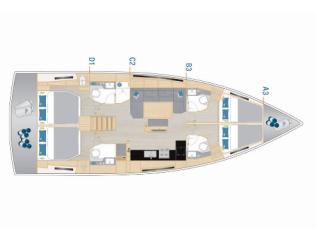

HANSE 460

I'm Alone (2024)

Silver Sail Ltd • Kralja Zvonimira 14 • 21000 Split • Croacia

Teléfono: +385 99 2608 224

Correo electrónico: info@silversail.hr

Web: www.silversail.hr

Base De Yates	Marina Kornati, Biograd, Croacia
Yate ID	6683
Marcas De Yates	Hanse Yachts
Nombre Del Yate	I'm Alone
Año De Producción	2024
Eslora	48 Ft
Cabinas	4
Camarotes	8 + 2
Personas	10
WC/Ducha	4