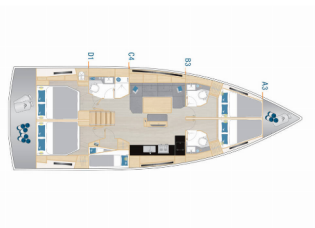

# HANSE 460

Aventura (2022)

Silver Sail Ltd • Kralja Zvonimira 14 • 21000 Split • Croacia

Teléfono: +385 99 2608 224

Correo electrónico: info@silversail.hr

Web: www.silversail.hr

<b>Base De Yates</b>	Komolac, ACI Marina Dubrovnik, Croacia
<b>Yate ID</b>	6507
<b>Marcas De Yates</b>	Hanse Yachts
<b>Nombre Del Yate</b>	Aventura
<b>Año De Producción</b>	2022
<b>Eslora</b>	48 Ft
<b>Cabinas</b>	5
<b>Camarotes</b>	10 + 2
<b>Personas</b>	12
<b>WC/Ducha</b>	3