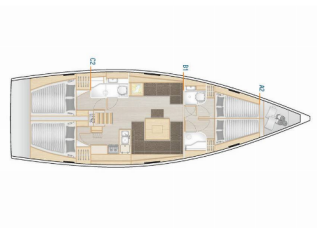

# HANSE 458

Kind Of Magic (2022)

Silver Sail Ltd • Kralja Zvonimira 14 • 21000 Split • Croacia

Teléfono: +385 99 2608 224

Correo electrónico: info@silversail.hr

Web: www.silversail.hr

<b>Base De Yates</b>	Club Náutico Seget (Marina Baotić), Seget Donji, Croacia
<b>Yate ID</b>	5978
<b>Marcas De Yates</b>	Hanse Yachts
<b>Nombre Del Yate</b>	Kind Of Magic
<b>Año De Producción</b>	2022
<b>Eslora</b>	46 Ft
<b>Cabinas</b>	4
<b>Camarotes</b>	8 + 2
<b>Personas</b>	10
<b>WC/Ducha</b>	2