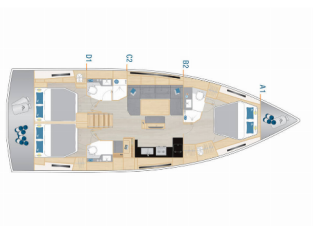

Silver Sail Ltd • Kralja Zvonimira 14 • 21000 Split • Croacia

Teléfono: +385 99 2608 224

Correo electrónico: info@silversail.hr

Web: www.silversail.hr