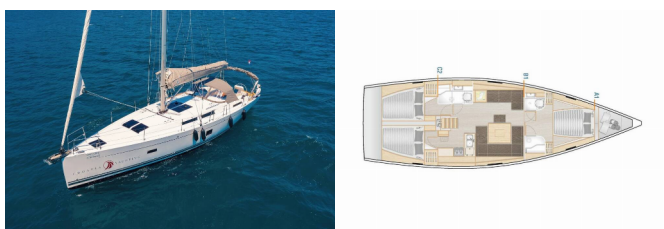

HANSE 458

One Life (2021)

Silver Sail Ltd • Kralja Zvonimira 14 • 21000 Split • Croacia

Teléfono: +385 99 2608 224

Correo electrónico: info@silversail.hr

Web: www.silversail.hr

Base De Yates	Club Náutico Seget (Marina Baotić), Seget Donji, Croacia
Yate ID	5712
Marcas De Yates	Hanse Yachts
Nombre Del Yate	One Life
Año De Producción	2021
Eslora	46 Ft
Cabinas	3
Camarotes	6 + 2
Personas	8
WC/Ducha	2

ELECTRICIDAD DEL YATE: Aire acondicionado, Calefacción, Cargador de batería, Generador, Inversor

ENTRETENIMIENTO: Altavoces externos, Reproductor de CD y radio, TV

NAVEGACIÓN: Cartas náuticas, GPS plotter plotter - cabina, Hélice de proa, Libro piloto, Piloto automático, Tridata