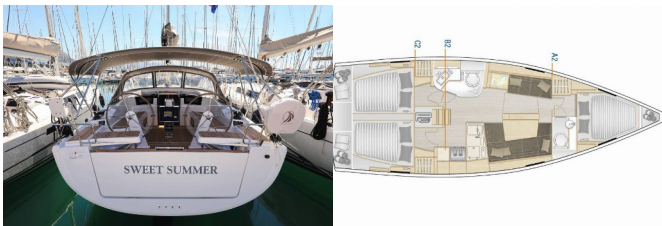

## HANSE 388

Sweet Summer (2021)

Silver Sail Ltd • Kralja Zvonimira 14 • 21000 Split • Croacia

Teléfono: +385 99 2608 224

Correo electrónico: info@silversail.hr

Web: www.silversail.hr

<b>Base De Yates</b>	Marina Kastela, Croacia
<b>Yate ID</b>	5672
<b>Marcas De Yates</b>	Hanse Yachts
<b>Nombre Del Yate</b>	Sweet Summer
<b>Año De Producción</b>	2021
<b>Eslora</b>	37 Ft
<b>Cabinas</b>	3
<b>Camarotes</b>	6 + 2
<b>Personas</b>	8
<b>WC/Ducha</b>	2