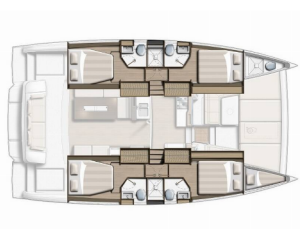

BALI 4.2

Clair De Lune (2021)

Silver Sail Ltd • Kralja Zvonimira 14 • 21000 Split • Croacia

Teléfono: +385 99 2608 224

Correo electrónico: info@silversail.hr

Web: www.silversail.hr

Base De Yates	Marina Kastela, Croacia
Yate ID	5671
Marcas De Yates	Catana
Nombre Del Yate	Clair De Lune
Año De Producción	2021
Eslora	42 Ft
Cabinas	4 + 1
Camarotes	8 + 2 + 1
Personas	10
WC/Ducha	4 + 1