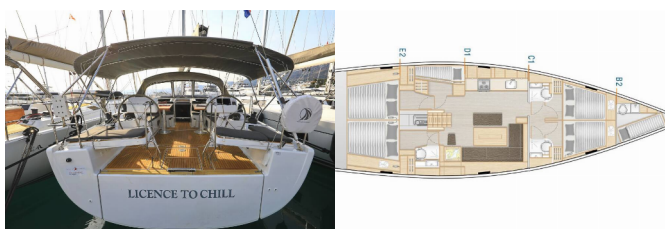

HANSE 508

Licence To Chill (2021)

Silver Sail Ltd • Kralja Zvonimira 14 • 21000 Split • Croacia

Teléfono: +385 99 2608 224

Correo electrónico: info@silversail.hr

Web: www.silversail.hr

Base De Yates	Marina Kastela, Croacia
Yate ID	5665
Marcas De Yates	Hanse Yachts
Nombre Del Yate	Licence To Chill
Año De Producción	2021
Eslora	51 Ft
Cabinas	5 + 1
Camarotes	10 + 2 + 1
Personas	12
WC/Ducha	3 + 1

ELECTRICIDAD DEL YATE: Cargador de batería, Inversor

ENTRETENIMIENTO: Altavoces externos, Reproductor de CD y radio, TV

NAVEGACIÓN: Cartas de navegación (náutica) y guía náutica, GPS plotter plotter - cabina, Hélice de proa, Libro piloto, Piloto automático, Tridata