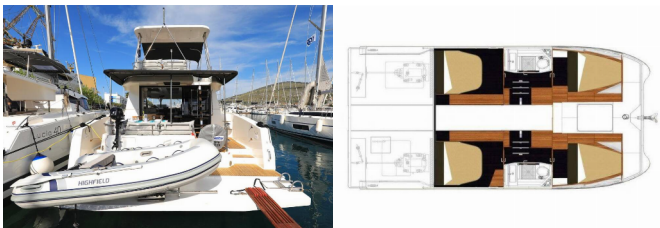

FONTAINE PAJOT MY 37

Marlie (2020)

Silver Sail Ltd • Kralja Zvonimira 14 • 21000 Split • Croacia

Teléfono: +385 99 2608 224

Correo electrónico: info@silversail.hr

Web: www.silversail.hr

Base De Yates	Trogir, Marina Trogir (ex.SCT), Croacia
Yate ID	5367
Marcas De Yates	Fountaine Pajot
Nombre Del Yate	Marlie
Año De Producción	2020
Eslora	36 Ft
Cabinas	4
Camarote	8 + 1
Personas	9
WC/Ducha	2

ELECTRICIDAD DEL YATE: Calefacción, Cargador de batería, Conexión a tierra 220 V, Inversor, Paneles solares

ENTRETENIMIENTO: Altavoces externos, Radio

INTERIOR: Barómetro, Reloj, WC electrico

NAVEGACIÓN: Cartas de navegación (náutica) y guía náutica, Catalejo con brújula, Equipo de navegación, GPS plotter plotter - cabina, Guías de puertos, Reflector de radar