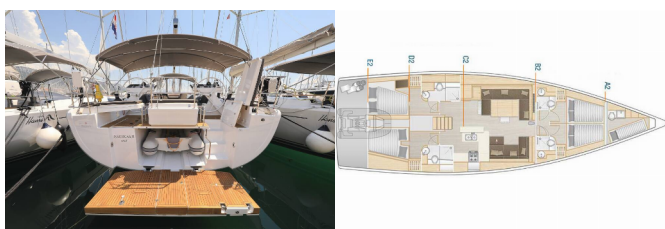

HANSE 588

Nausicaa II (2020)

Silver Sail Ltd • Kralja Zvonimira 14 • 21000 Split • Croacia

Teléfono: +385 99 2608 224

Correo electrónico: info@silversail.hr

Web: www.silversail.hr

Base De Yates	Marina Kastela, Croacia
Yate ID	5350
Marcas De Yates	Hanse Yachts
Nombre Del Yate	Nausicaa II
Año De Producción	2020
Eslora	56 Ft
Cabinas	4 + 1
Camarotes	8 + 2 + 1
Personas	12
WC/Ducha	4

ELECTRICIDAD DEL YATE: Aire acondicionado, Calefacción, Cargador de batería, Generador, Inversor

ENTRETENIMIENTO: Altavoces externos, Reproductor de CD y radio, TV, Wet bar

INTERIOR: WC electrico

NAVEGACIÓN: AIS, Cartas de navegación (náutica) y guía náutica, GPS plotter plotter - cabina, Hélice de popa, Hélice de proa, Libro piloto, Piloto automático, Radar, Tridata