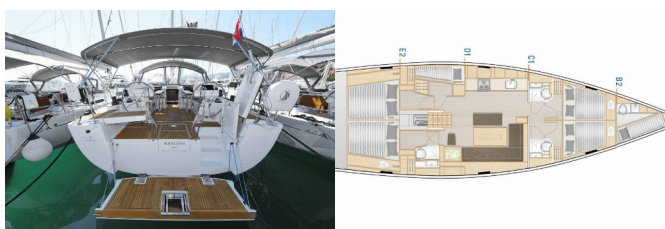

HANSE 508

Khaleesi (2020)

Silver Sail Ltd • Kralja Zvonimira 14 • 21000 Split • Croacia

Teléfono: +385 99 2608 224

Correo electrónico: info@silversail.hr

Web: www.silversail.hr

Base De Yates	Marina Kastela, Croacia
Yate ID	5348
Marcas De Yates	Hanse Yachts
Nombre Del Yate	Khaleesi
Año De Producción	2020
Eslora	51 Ft
Cabinas	5 + 1
Camarotes	10 + 2 + 1
Personas	12
WC/Ducha	3 + 1