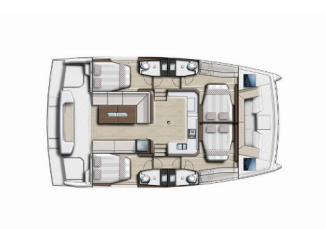

# BALI CATSPACE

Salty Dragon (2020)

Silver Sail Ltd • Kralja Zvonimira 14 • 21000 Split • Croacia

Teléfono: +385 99 2608 224

Correo electrónico: info@silversail.hr

Web: www.silversail.hr

<b>Base De Yates</b>	Marina Kastela, Croacia
<b>Yate ID</b>	5346
<b>Marcas De Yates</b>	Catana
<b>Nombre Del Yate</b>	Salty Dragon
<b>Año De Producción</b>	2020
<b>Eslora</b>	40 Ft
<b>Cabinas</b>	4
<b>Camarotes</b>	8 + 2
<b>Personas</b>	10
<b>WC/Ducha</b>	4