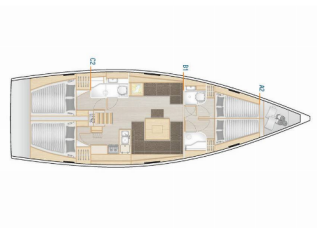

HANSE 458

Isabelle (2020)

Silver Sail Ltd • Kralja Zvonimira 14 • 21000 Split • Croacia

Teléfono: +385 99 2608 224

Correo electrónico: info@silversail.hr

Web: www.silversail.hr

Base De Yates	Marina Kornati, Biograd, Croacia
Yate ID	5343
Marcas De Yates	Hanse Yachts
Nombre Del Yate	Isabelle
Año De Producción	2020
Eslora	46 Ft
Cabinas	4
Camotes	8 + 2
Personas	10
WC/Ducha	2