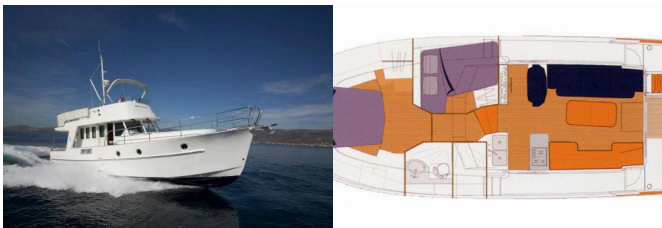

SWIFT TRAWLER 42

Skitnica (2005)

Silver Sail Ltd • Kralja Zvonimira 14 • 21000 Split • Croacia

Teléfono: +385 99 2608 224

Correo electrónico: info@silversail.hr

Web: www.silversail.hr

Base De Yates	Marina Zadar (ex. Tankerkomerc), Croacia
Yate ID	5125
Marcas De Yates	Beneteau
Nombre Del Yate	Skitnica
Año De Producción	2005
Eslora	44 Ft
Cabinas	2
Camarotes	4 + 2
WC/Ducha	2