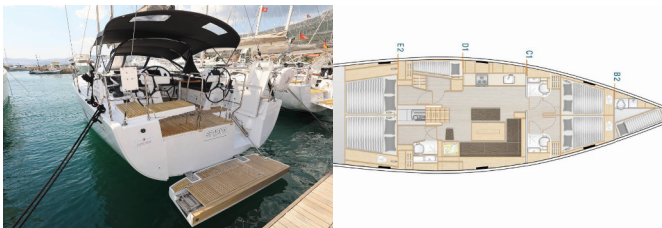

HANSE 508

Attraction (2019)

Silver Sail Ltd • Kralja Zvonimira 14 • 21000 Split • Croacia

Teléfono: +385 99 2608 224

Correo electrónico: info@silversail.hr

Web: www.silversail.hr

Base De Yates	Club Náutico Seget (Marina Baotić), Seget Donji, Croacia
Yate ID	5053
Marcas De Yates	Hanse Yachts
Nombre Del Yate	Attraction
Año De Producción	2019
Eslora	51 Ft
Cabinas	5 + 1
Camarotes	10 + 2 + 1
Personas	12
WC/Ducha	3 + 1

ELECTRICIDAD DEL YATE: Cargador de batería, Inversor

ENTRETENIMIENTO: Altavoces externos, Reproductor de CD y radio, TV

INTERIOR: WC electrico

NAVEGACIÓN: Cartas de navegación (náutica) y guía náutica, GPS plotter plotter - cabina, Hélice de proa, Hélice plegable, Libro piloto, Piloto automático, Tridata