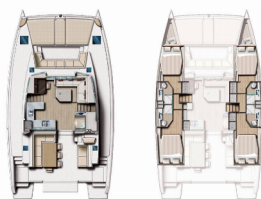

Silver Sail Ltd • Kralja Zvonimira 14 • 21000 Split • Croacia

Teléfono: +385 99 2608 224

Correo electrónico: info@silversail.hr

Web: www.silversail.hr