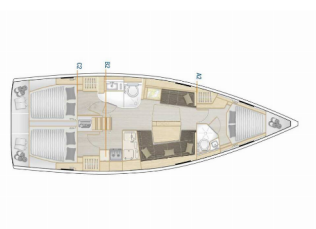

HANSE 418

Blue Eagle (2019)

Silver Sail Ltd • Kralja Zvonimira 14 • 21000 Split • Croacia

Teléfono: +385 99 2608 224

Correo electrónico: info@silversail.hr

Web: www.silversail.hr

Base De Yates	Marina Kastela, Croacia
Yate ID	5045
Marcas De Yates	Hanse Yachts
Nombre Del Yate	Blue Eagle
Año De Producción	2019
Eslora	41 Ft
Cabinas	3
Camarotes	6 + 2
Personas	8
WC/Ducha	2