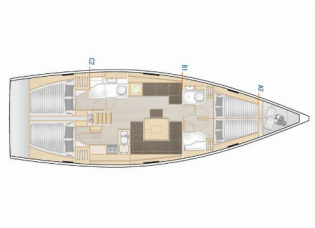

HANSE 458

Chloe (2019)

Silver Sail Ltd • Kralja Zvonimira 14 • 21000 Split • Croacia

Teléfono: +385 99 2608 224

Correo electrónico: info@silversail.hr

Web: www.silversail.hr

Base De Yates	Marina Kastela, Croacia
Yate ID	5043
Marcas De Yates	Hanse Yachts
Nombre Del Yate	Chloe
Año De Producción	2019
Eslora	46 Ft
Cabinas	4
Camarotes	8 + 2
Personas	10
WC/Ducha	2